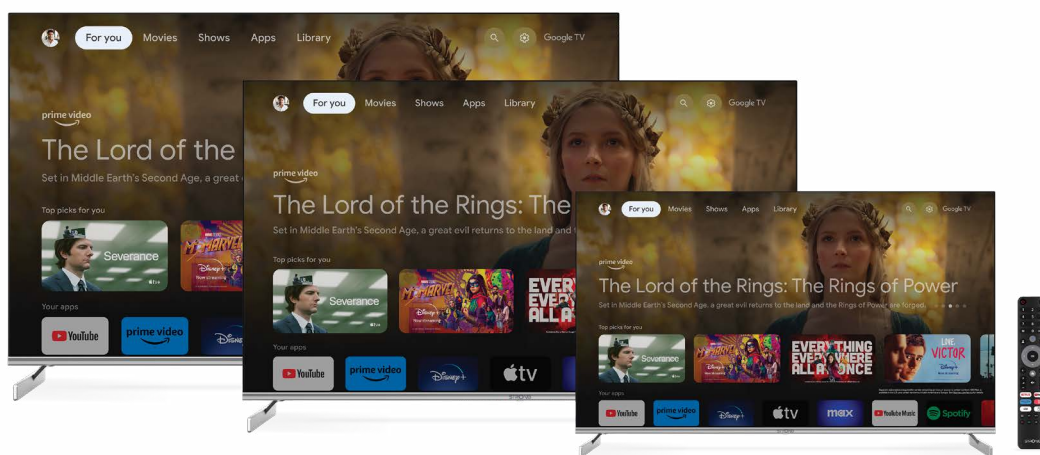

QLED 4K SMART GOOGLE TV

with DVB-T2/C/S2

SRT50UF8733, SRT55UF8733, SRT65UF8733

Ultra HD

Smart TV

Image Quality Ratio

HDR 10

USB playback

Inbuilt Wi-Fi

Fast scan function

QLED

Televizní zábava na nejvyšší úrovni!

Zpozorněte! Společnost STRONG představuje nejnovější řadu QLED Smart TV F873 s obrazovkami velikosti 50", 55" a 65". Televizory řady STRONG F873 jsou kombinací QLED, 4K, HDR10 a elegantního bezrámečkového moderního designu. Quantum Dot Color je synonymem pro přesný kontrast a nejvyšší jas barev. Tato technologie nabízí vylepšený rozsah barev, detailů a špičkový jas. Tato řada QLED televizorů dosahuje skutečných filmových barev díky více než miliardě barev a odstínů. Kromě toho je k dispozici technologie Dolby Atmos, která vtáhne diváky do děje novým prostorovým způsobem vyplňujícím každý zvukový detail extrémní čistotou a hloubkou. Pro ještě pohodlnější a rychlejší přístup k chytrým aplikacím a streamovacím službám můžete využívat snadno ovladatelný hlasově ovládaný dálkový ovladač. Přístup k oblíbeným aplikacím usnadňují samostatná tlačítka pro služby Netflix, YouTube, Prime Video a Asistent Google. Kino a zábava na nejvyšší úrovni!

- Vestavěný DVB-T2/C/S2 tuner
- Slot CI pro podmíněný přístup k placené TV
- QLED (4K) rozlišení jako v kině
- Smart TV: zábava i informace
- Aplikace Netflix: Televizní pořady a filmy, včetně originální tvorby Netflix*
- Image Quality Ratio 1400
- Mimořádný kontrast a realistický obraz s vysokým dynamickým rozsahem
- Port USB pro přehrávání různých souborů
- Sdílení médií nebo zrcadlení obrazovky z mobilních zařízení do televizoru
- Funkce Bluetooth a Google Assistant
- Chytrý dálkový ovladač s tlačítky pro rychlejší přístup k aplikacím