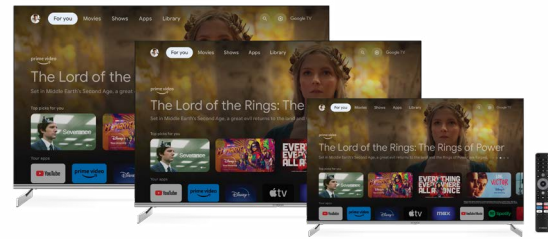

QLED 4K SMART GOOGLE TV with DVB-T2/C/S2

SRT43UD7553, SRT50UD7553, SRT55UD7553

	SRT50UF8733	SRT55UF8733	SRT65UF8733
OBRAZ A ZVUK			
Frekvence	50/60 Hz	50/60 Hz	50/60 Hz
Rozlišení	3840 x 2160 (4K UHD)	3840 x 2160 (4K UHD)	3840 x 2160 (4K UHD)
Zorný úhel	170/170	170/170	170/170
Jas panelu (cd/m²)	350 typ.	350 typ.	400 typ.
Image Quality Ratio (IQR)	1400	1400	1400
Reakční doba (v ms)	6.5	9.5	6.5
Kontrastní poměr	5000:1	5000:1	6000:1
Zpracování obrazu	Ultra kontrastní stmívání	Ultra kontrastní stmívání	Ultra kontrastní stmívání
HDR	HDR10	HDR10	HDR10
Typ zvuku	AV Stereo	AV Stereo	AV Stereo
Reproduktory	2 x 10 W	2 x 10 W	2 x 10 W
Bitová hloubka barvy	8	8	10
Technologie Quantum Dot	✓	✓	✓
PRÍJEM			
DVB-T2/HEVC H.265	✓	✓	✓
DVB-C*/MPEG-4	✓	✓	✓
DVB-S2/MPEG-4	✓	✓	✓
CI	✓	✓	✓
UŽIVATELSKÉ FUNKCE			
USB multimédia	✓	✓	✓
Vestavěné rozhraní Wi-Fi	802.11 a/ac/b/g/n	802.11 a/ac/b/g/n	802.11 a/ac/b/g/n
Zobrazení Wi-Fi	✓	✓	✓
Vzdálená podpora chytrého telefonu/tabletu	✓	✓	✓
EPG**	✓	✓	✓
Seznam oblíbených kanálů	✓	✓	✓
Teletext	✓	✓	✓
Editor kanálů	✓	✓	✓
Rodičovský zámek	✓	✓	✓
Hotelový režim	-	-	-
Sat: DiSEqC 1.2	✓	✓	✓
Sat CR	✓	✓	✓
Titulky	✓	✓	✓
Bluetooth	✓	✓	✓
HbbTV	✓	✓	✓
Fast Scan	V2.0.3 Version 71	V2.0.3 Version 71	V2.0.3 Version 71
INTERNETOVÉ SLUŽBY			
Verze SmartTV	Android 11	Android 11	Android 11
Google Assistant	✓	✓	✓
Aplikace	Netflix, YouTube, AccuWeather a více	Netflix, YouTube, AccuWeather a více	Netflix, YouTube, Prime Video a více
Webový prohlížeč	✓	✓	✓
Video-on-demand (VoD)	-	-	-
Hry	✓	✓	✓
Mobilní ovládání	✓	✓	✓
Zrcadlení obrazovky	✓	✓	✓
MOŽNOSTI PŘIPOJENÍ			
HDMI 2.1 (celkový)	3	3	4
HDMI 2.1 (ARC)	1	1	1
USB (celkový)	2	2	2
USB 2.0	2	2	2
AV in	1	1	1
Sluchátka	-	-	-
Ethernet (RJ-45)	✓	✓	✓
S/PDIF	optický	optický	optický
Anténní vstup (konektor IEC pro anténu/kabel)	✓	✓	✓
Satelitní vstup (F Sat)	✓	✓	✓
Slot CI	✓	✓	✓
OBECNÉ ÚDAJE			
Barva	Kov/stříbro	Kov/stříbro	Kov/stříbro
Velikost obrazovky (cm/palce)	125.73 / 49.5	138,68 / 54.6	163,9 / 64.5
Šířka rámečku v mm	1.2/1.2/1.2/16	1.6/1.6/1.6/17.3	1.7/1.7/1.7/17.4
Tloušťka v mm (bez stojanu)	89.5	89	78.4
Rozměry (Š x H x V) v mm	1111.2 x 246 x 692	1226 x 274 x 767	957.4 x 225.9 x 610.3
Rozměry (Š x H x V) v mm (bez stojanu)	1111.2 x 89.6 x 641.9	1226 x 89 x 709	1446.2 x 830.7 x 78.4
Hmotnost v kg	10	13	19.1
Hmotnost bez stojanu v kg	9.7	12.8	18.8
Rozměry balení (v mm)	1215 x 125 x 730	1350 x 133 x 820	1612 x 164 x 980
Zdroj napájení	100 – 240 V	100 – 240 V	100 – 240 V
Příkon při provozu (max./typ.)	TBD	TBD	TBD
Příkon v pohotovostním režimu	≤0.5W	≤0.5W	≤0.5W
Energetická třída	G	G	G
Pevný stojan	✓	✓	✓
VESA držák pro montáž na stěnu v mm (není součástí dodávky)	200 x 200	200 x 200	300 x 200
EAN	9120072377013	9120072377020	9120072377037

Obsah balení: 1x Smart TV 50"/ 1x Smart TV 55"/ 1x Smart TV 65"; 1x dálkový ovladač včetně baterií, 2x boční nožičky, 8x šrouby pro nožičky, 1x napájecí kabel, 1x stručný návod, bezpečnostní pokyny, záruční list

Dostupné jazyky: BG, CZ, DE, EN, ES, FR, GR, HR, HU, IT, NL, PL, PT, RO, SK, UA